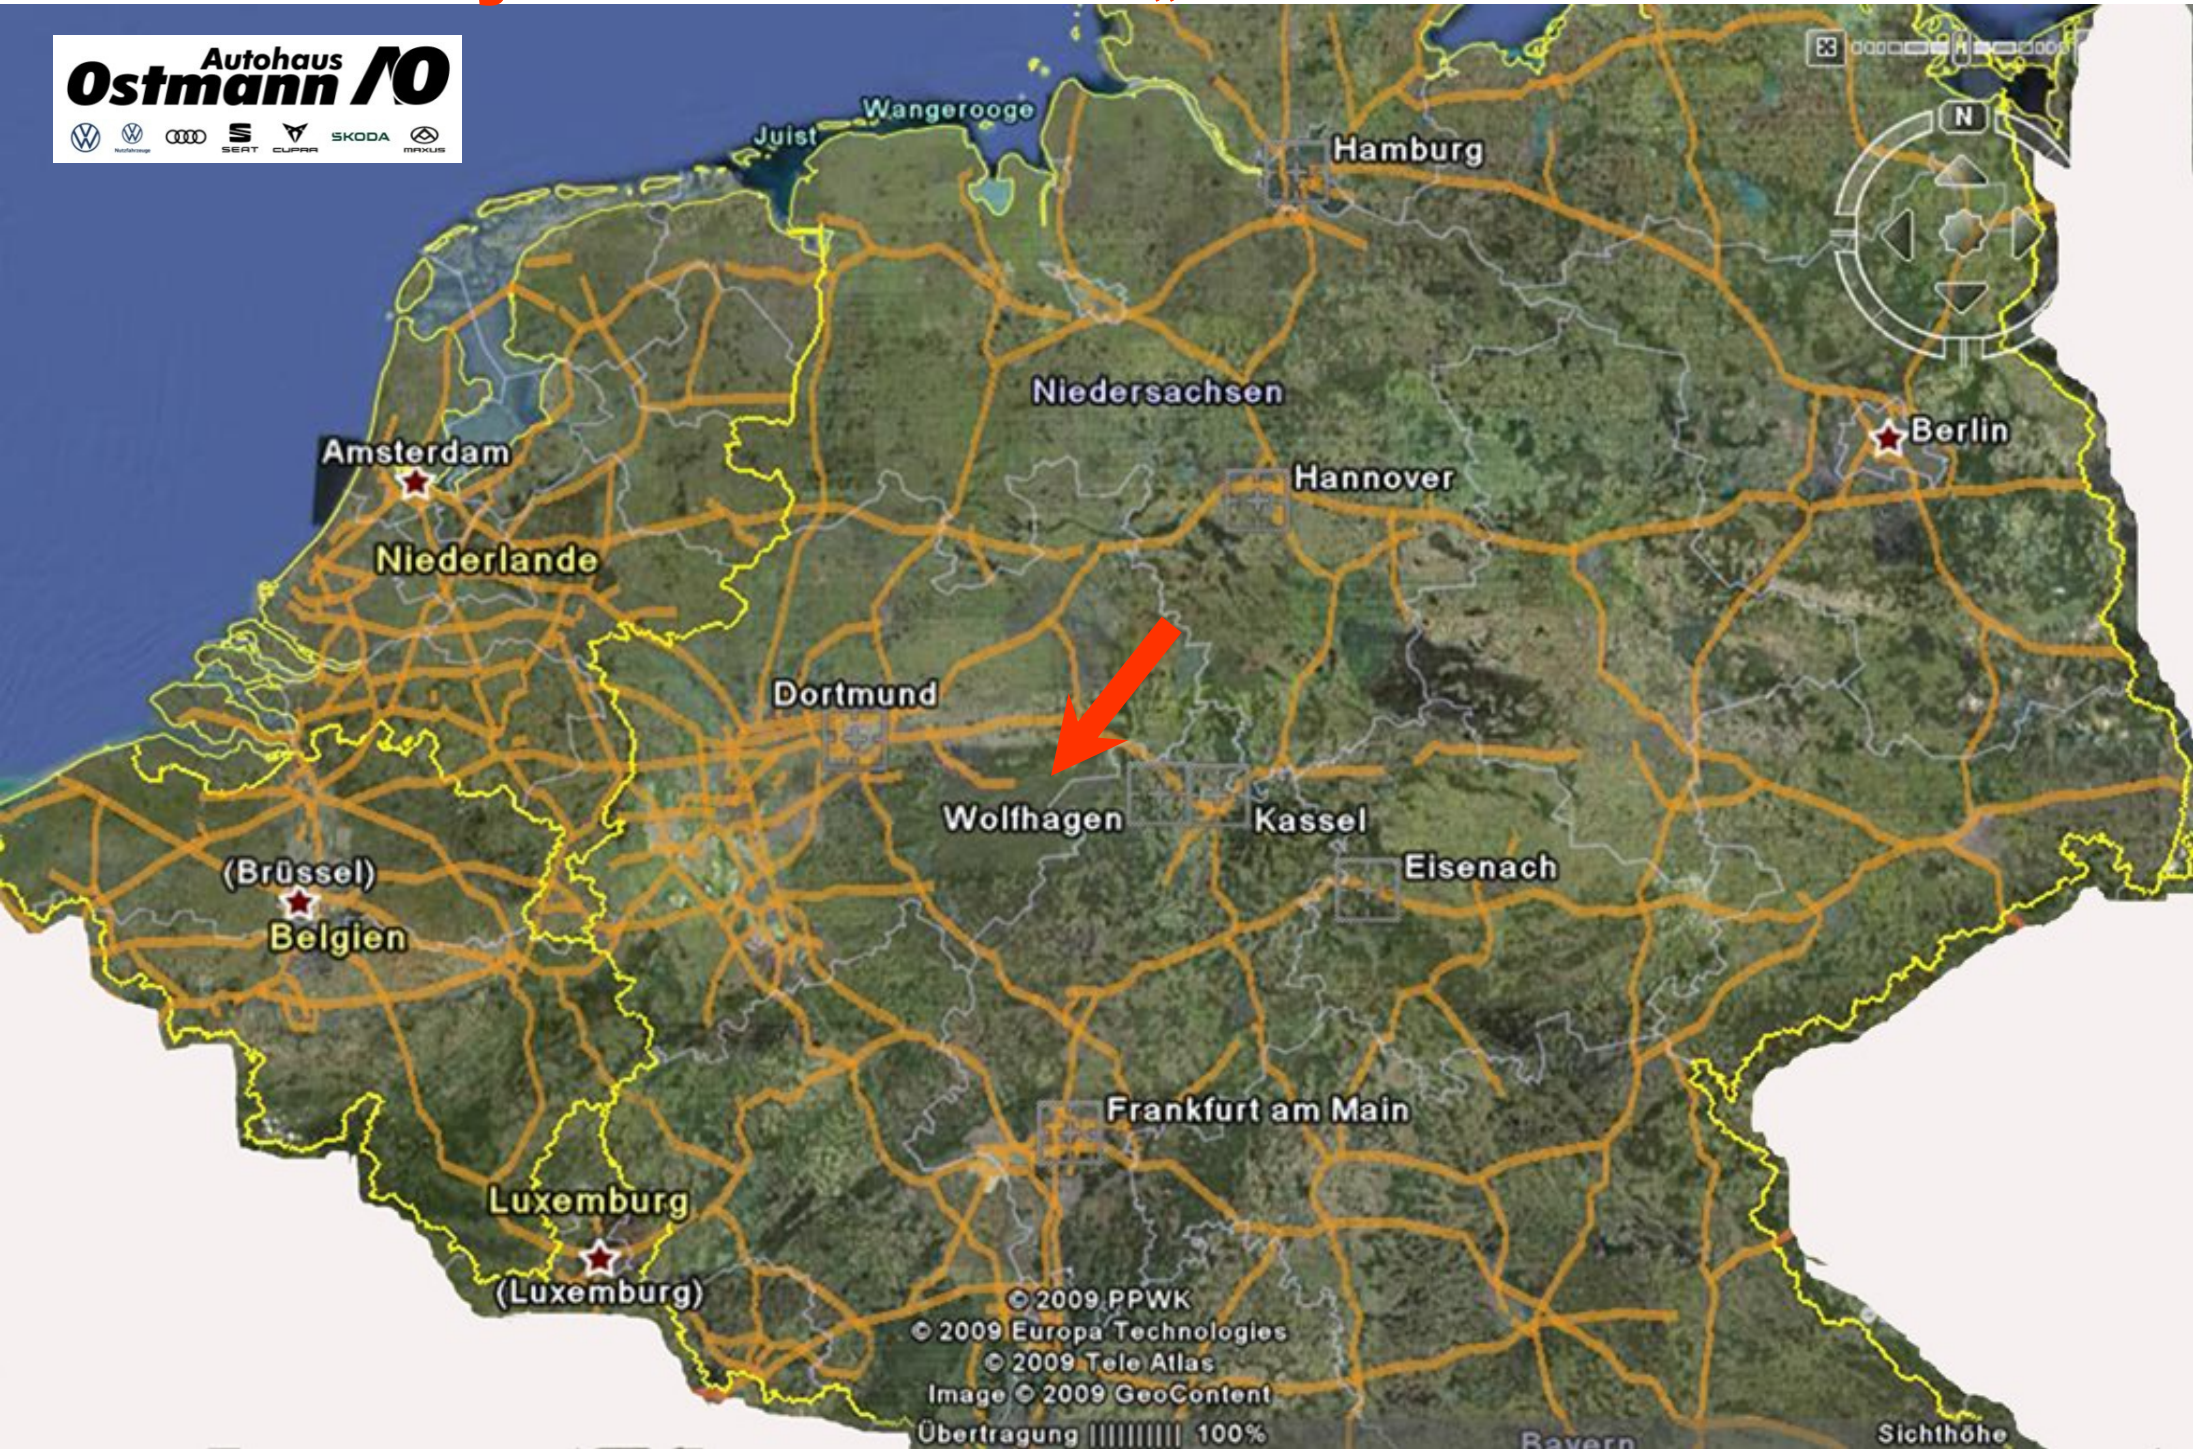

ADAC Rallye Bad Emstal „In der Mitte von Deutschland“

© 2009 PPWK
© 2009 Europa Technologies
© 2009 Tele Atlas
Image © 2009 GeoContent
Übertragung ||||| 100%