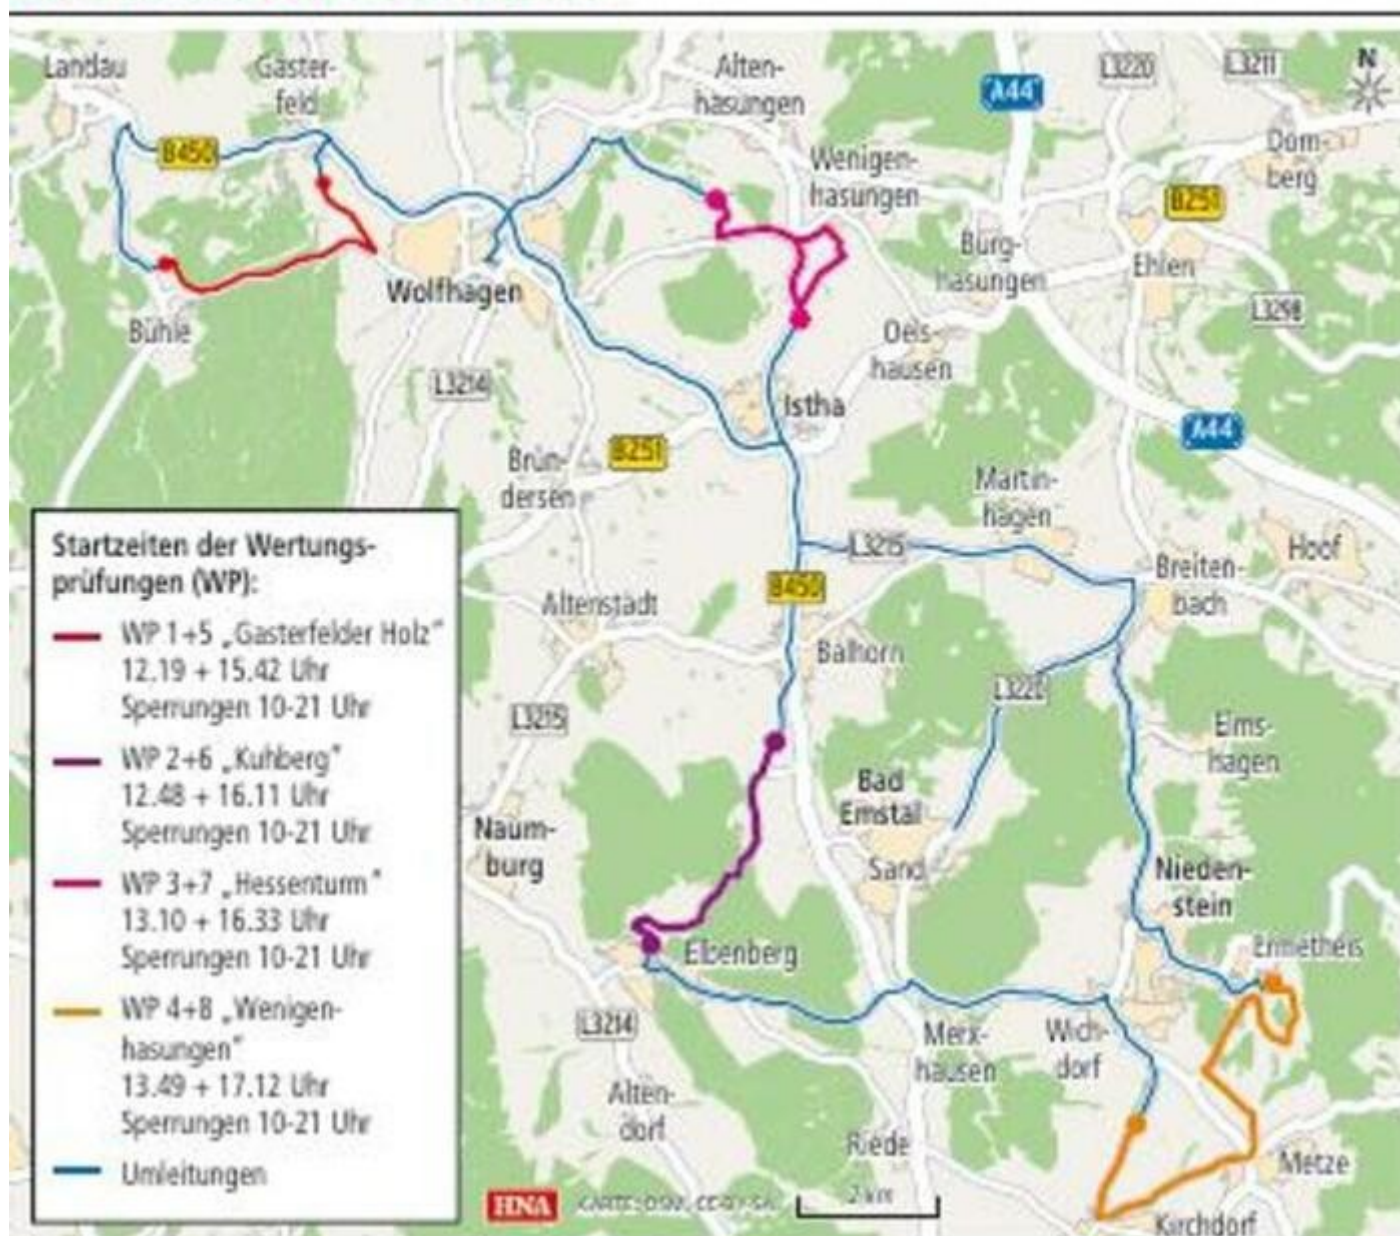

# Achtung Autofahrer: Strecken werden gesperrt

## ADAC Rallye Bad Emstal führt am Wochenende durchs Wolfhager Land

### GALERIE 2

*Wolfhager Land* – Wenn am morgigen Samstag, 5. Oktober, die Rallyeteams der 27. ADAC Rallye Bad Emstal durchs Wolfhager Land fahren, müssen zivile Autofahrer kurzzeitig mit Verkehrsbehinderungen rechnen. Denn für das große Event des MSC Emstal werden an mehreren Stellen Straßen gesperrt.

Das Organisationsteam unter der Leitung der MSC- Vorsitzenden Nina Becker teilt mit, dass entlang der vier Wertungsprüfungen (WP) Strecken gesperrt werden:

- Im Bereich Bad Arolsen-Bühle nach Wolfhagen-Gasterfeld von 10 Uhr bis 21 Uhr (Wertungsprüfungen 1+5)
- Im Bereich Balhorn-Elbenberg von 10 Uhr bis 21 Uhr (Wertungsprüfungen 2+6)
- Im Bereich Kirchberg-Metze-Ermetheis von 10 Uhr bis 21 Uhr (Wertungsprüfungen 3+7)
- Im Bereich Wolfhagen-Wenigenhasungen, Isthä und Philippinenthal von 10 Uhr bis 21 Uhr (Wertungsprüfung 4+8)