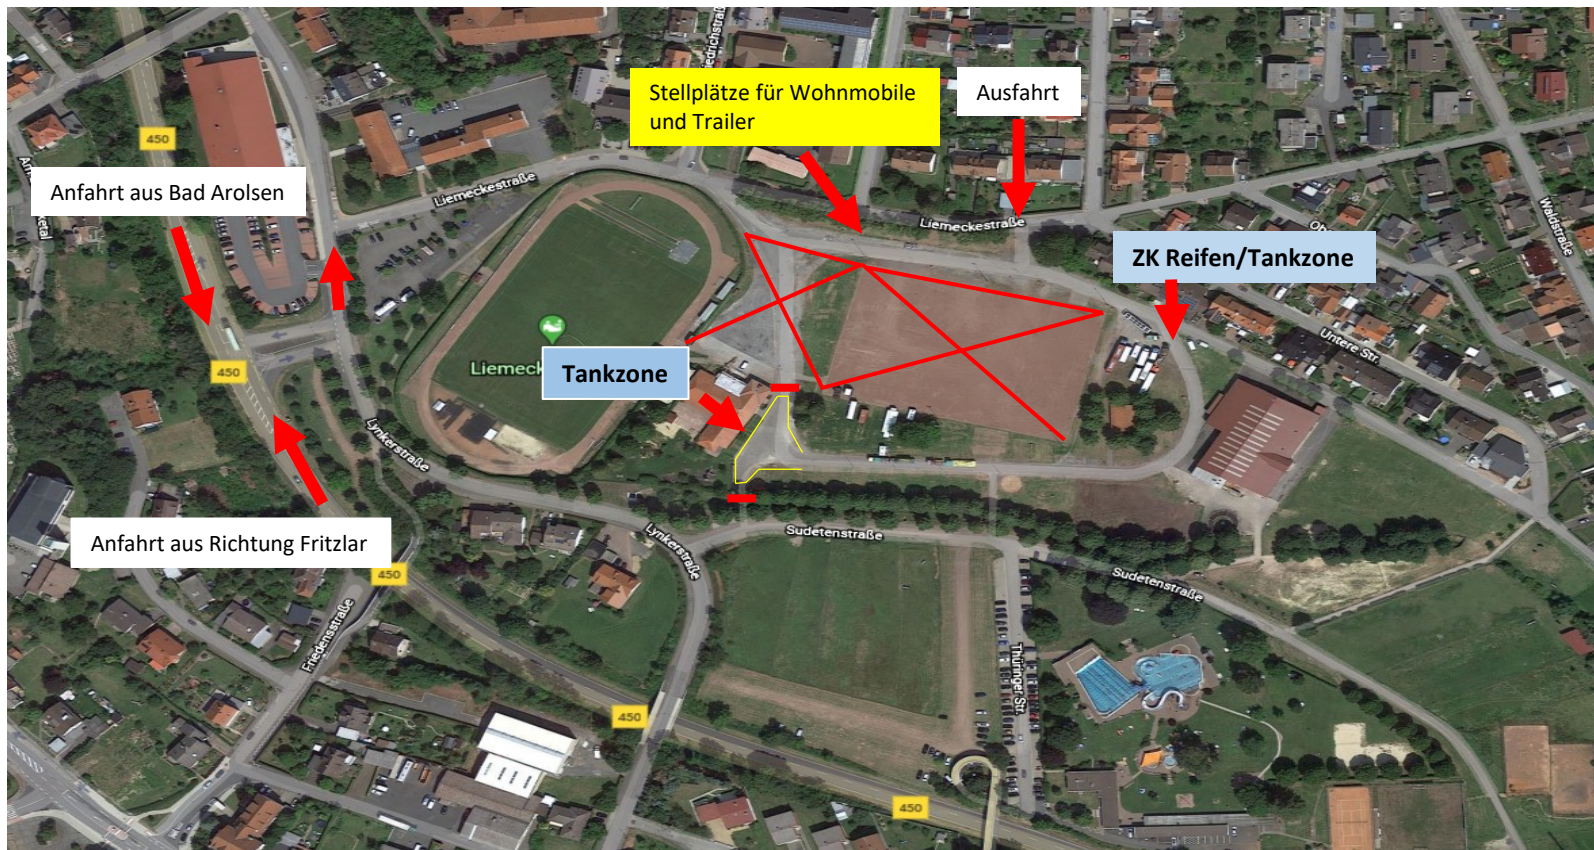

# Übersicht Reifen/Tankzone Liemecke

27. ADAC Rallye

BAD EMSTAL  
DIE KRAFT  
DER NATUR

5. Oktober  
2024

**ZUFAHRT IN DIE REIFEN/TANKZONE NUR MIT WETTBEWERBSFAHRZEUG ERLAUBT!!**