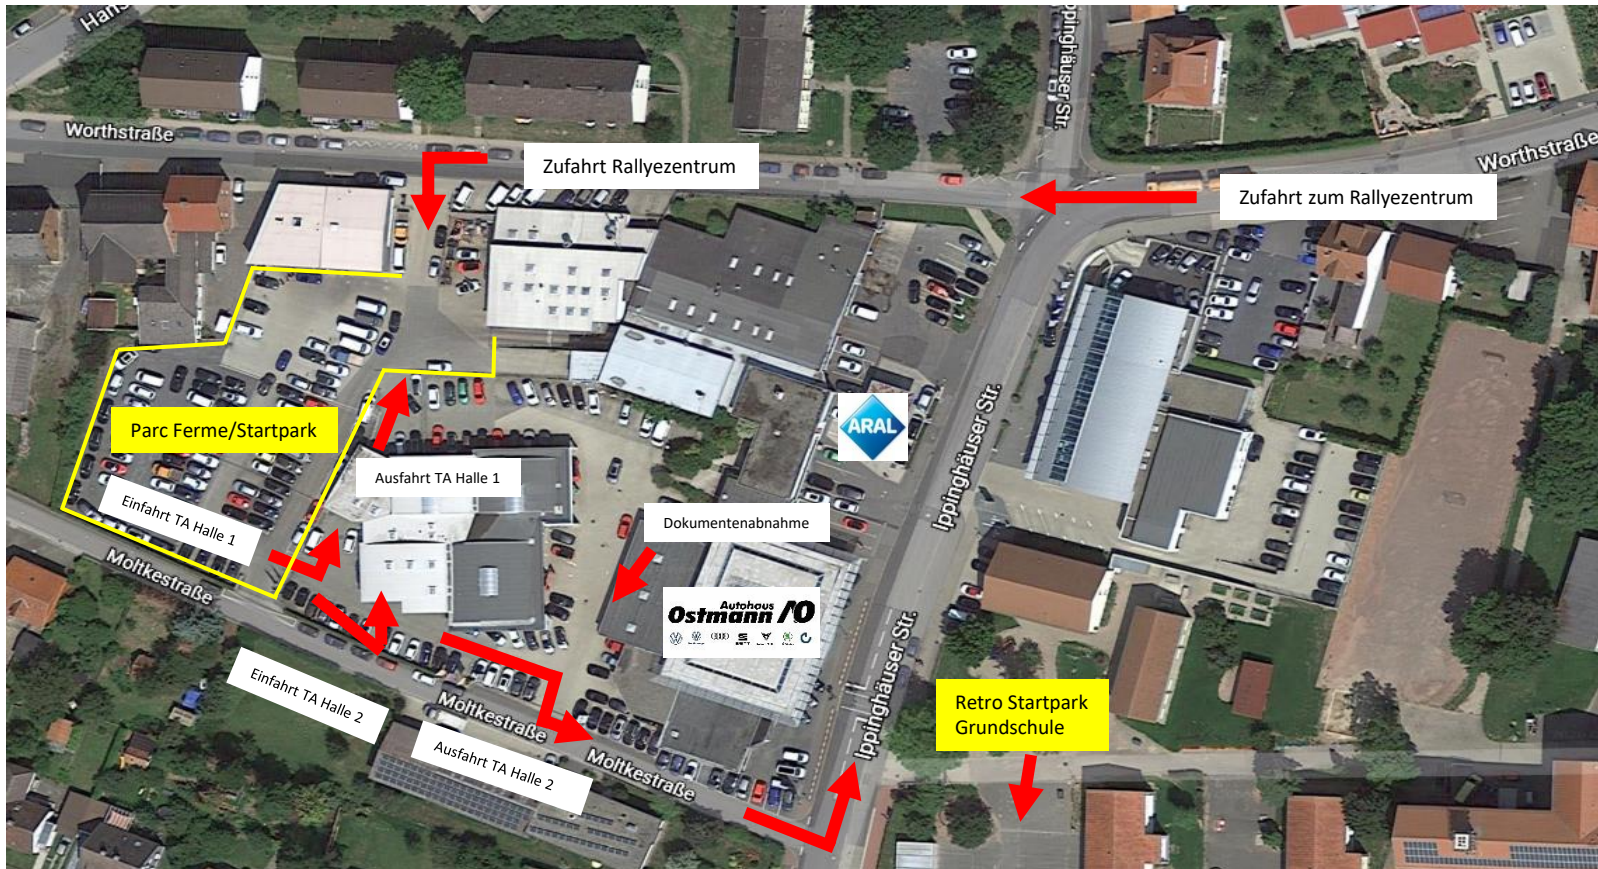

Gesamtübersicht

26. ADAC Rallye

BAD EMSTAL
DIE KRAFT
DER NATUR

14. Oktober
2023

1. Rallyezentrum/Pause/Parc Ferme AH Ostmann
2. Retro Startpark Grundschule
3. Einfahrt RMZ / TZ Liemecke
4. Siegerehrung / Ziellokal
5. Trailer / Wohnmobilpark

 = Wegweiser zur RMZ/TZ

**!!!Nach der RMZ / TZ nicht durch
das Wohngebiet fahren!!!
!BITTE nur der Beschilderung folgen!**

Rallyezentrum Autohaus Ostmann

26. ADAC Rallye

BAD EMSTAL
DIE KRAFT
DER NATUR

14. Oktober
2023

EINFAHRT INS RALLYEZENTRUM NUR TEILNEHMER MIT WETTBEWERBSFAHRZEUG

Übersicht Rallyezentrum/Siegerehrung

26. ADAC Rallye

BAD EMSTAL
DIE KRAFT
DER NATUR

14. Oktober
2023