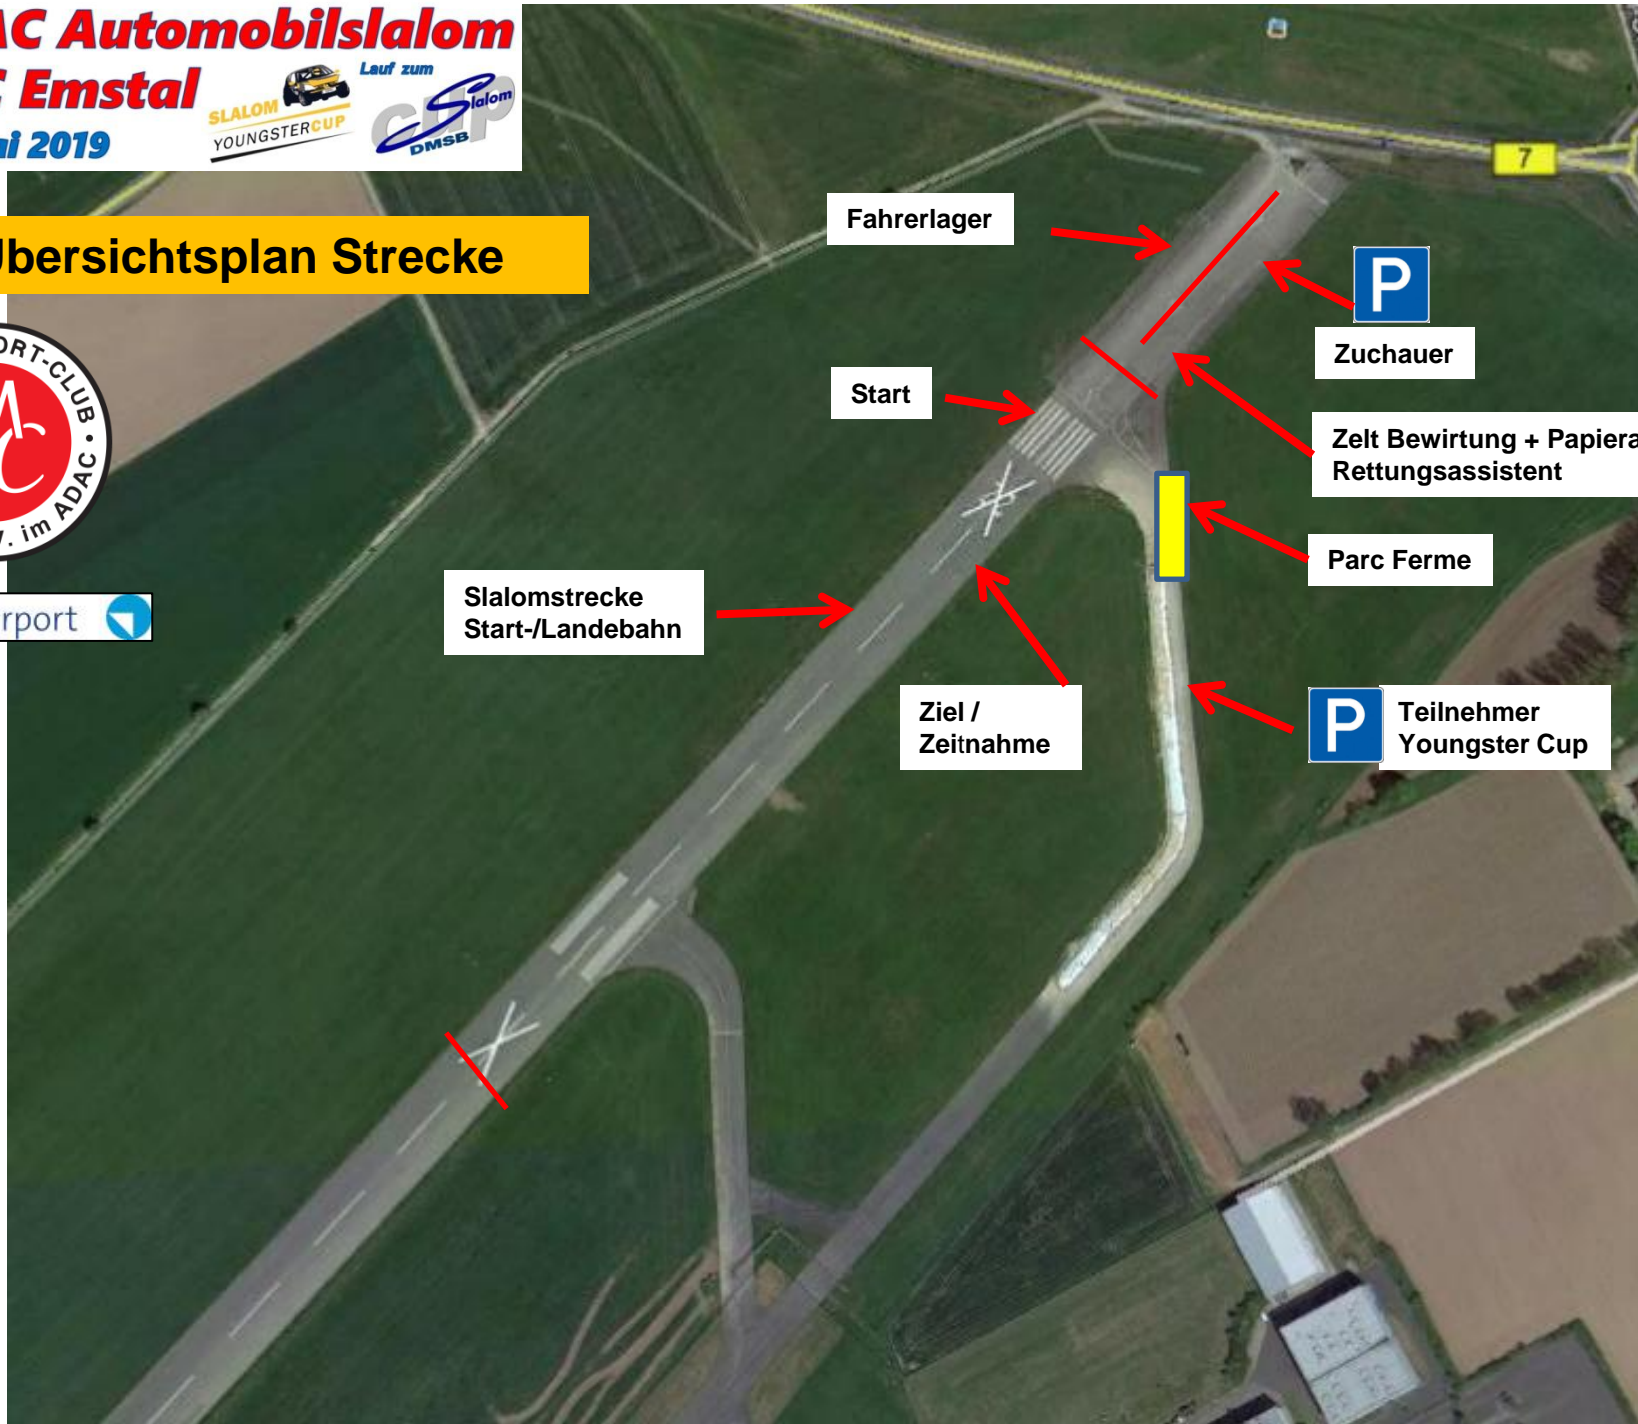

Übersichtsplan Calden

Flugplatz Kassel-Calden
ADAC Automobilslalom
MSC Emstal
25. Mai 2019

Warburg

Einfahrt Teilnehmer

Slalomstrecke Start-/Landebahn

Alter Flughafen Kassel-Calden

Der MSC Emstal wünscht allen Teilnehmern eine gute Anfahrt.

Kassel

Calden

Google Earth

© 2016 Google
© 2009 GeoBasis-DE/BKG

Bildaufnahmedatum: 5/7/2016 51°24'37.77" N 9°23'31.59" O Höhe 250 m Sichthöhe 2,40 km

Flugplatz Kassel-Calden

ADAC Automobilslalom
MSC Emstal

25. Mai 2019

Übersichtsplan Strecke

Fahrerlager

Zuschauer

Start

Zelt Bewirtung + Papierabnahme
Rettungsassistent

Slalomstrecke
Start-/Landebahn

Parc Ferme

Ziel /
Zeitnahme